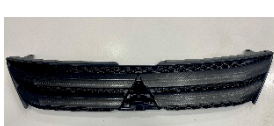

مكملة عتب جانبي

إضافة شكل مميز للسيارة
الموديل: إكليبس كروس

MZ576677EX

السعر: **EGP 3,155**

مكملة إكصدام خلفى جانبي

إضافة شكل مميز للسيارة
الموديل: إكليبس كروس

MZ576676EX

السعر: **EGP 2,140**

كفر مرايا اسود

إضافة شكل جمالي ومختلف للسيارة
الموديل: إكليبس كروس

MZ576830EX

السعر: **EGP 9,565**

طقم كفر مرايا نيكل

مطلى من النيكل كروم
الموديل: إكليبس كروس

MZ576689EX

السعر: **EGP 4,320**

عتب داخلي للأبواب

إضافة شكل جمالي للسيارة
ومضىء لكلمة ميتسوبيشي
الموديل: إكليبس كروس

MZ590877EX

السعر: **EGP 8,005**

كلمة إكليبس كروس على الكبود (نيكل)

إضافة شكل مميز للسيارة
الموديل: إكليبس كروس

MZ576838EX

السعر: **EGP 3,470**

طقم أوكر نيكل

مطلى من النيكل كروم
الموديل: إكليبس كروس

MZ576690EX

السعر: **EGP 3,595**

طقم دواسات

حماية لوضعية القدم من الإنزلاق
عند القيادة
الموديل: إكليبس كروس

MZ360575EX

السعر: **EGP 1,270**

جنط عجل اسبور مقاس ١٨

التمتع بمتانة وجودة التصنيع والتميز
الموديل: إكليبس كروس

42500789

السعر: **EGP 14,955**

مكملة إكصدام أمامي جانبي

إضافة شكل مميز للسيارة
الموديل: إكليبس كروس

MZ576674EX

السعر: **EGP 1,950**

كلمة تربو

مطلية من النيكل كروم
الموديل: إكليبس كروس

NSTBG5004

السعر: **EGP 1,115**

كلمة إكسباندر على الكبود (اسود)

إضافة شكل مميز للسيارة
الموديل: إكسباندر

MZ336047

السعر: **EGP 2,630**

كساحة إكصدام أمامي

إضافة شكل جمالي ومختلف للسيارة
الموديل: إكليبس كروس

MZ576827EX

السعر: **EGP 1,710**

كلمة إكليبس كروس على الكبود (اسود)

إضافة شكل مميز للسيارة
الموديل: إكليبس كروس

MZ576839EX

السعر: **EGP 3,095**

كلمة إكسباندر على الكبود (نيكل)

إضافة شكل مميز للسيارة
الموديل: إكسباندر

MZ336029

السعر: **EGP 3,320**

طقم كفر إسود ميتالك لزرير الزجاج

إضافة شكل مميز للأبواب
الموديل: إكليبس كروس

MZ360571EX

السعر: **EGP 1,625**

إسبويلر

تثبيت السيارة على السرعات العالية
الموديل: إكليبس كروس

MZ576684EX

السعر: **EGP 5,685**

جنط عجل اسبور مقاس ١٥

التمتع بمتانة وجودة التصنيع
الموديل: إكسباندر

42500866

السعر: **EGP 5,525**

كساحة إكصدام أمامي