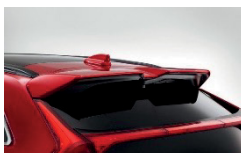

طقم كفر إسود ميتالك لزرير الزجاج

إضافة شكل مميز للأبواب
الموديل: إكليبس كروس

MZ360571EX

السعر: **EGP 1,625**