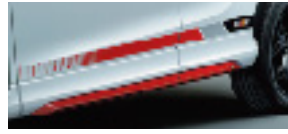

كابل USB

إضافة مدخل للكاسيت
لزياده امكانياته
الموديل: اتراج و ميراج

السعر: **EGP 865**

USBCAB3200