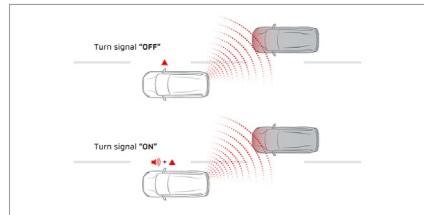

### جنوط رياضية مقاس 18 بوصة

تصميم يجمع بين الأداء والشكل الرياضي، لتعزيز الثبات والمظهر القوي.

**Blind Spot Warning [BSW]**  
Warns when a vehicle is in your blind spot, helping make lane changes safer.

نظام التحذير من النقطة العمياء (BSW) ينبهك بوجود مركبات في المناطق غير المرئية.

**Rear Cross Traffic Alert [RCTA]**  
Helps detect and alert you to vehicles approaching from the side when reversing.

نظام التحذير من حركة المرور الخلفية (RCTA) يرصد المركبات القادمة من الجانبين أثناء الرجوع للخلف.

**Multi Around Monitor [MAM]**  
Gives a real-time bird's-eye view using four cameras to support safer parking. Alerts highlight pedestrians in your surroundings.

نظام الرؤية المحيطة (MAM) يوفر رؤية شاملة بزوايا 360 درجة باستخدام عدة كاميرات.