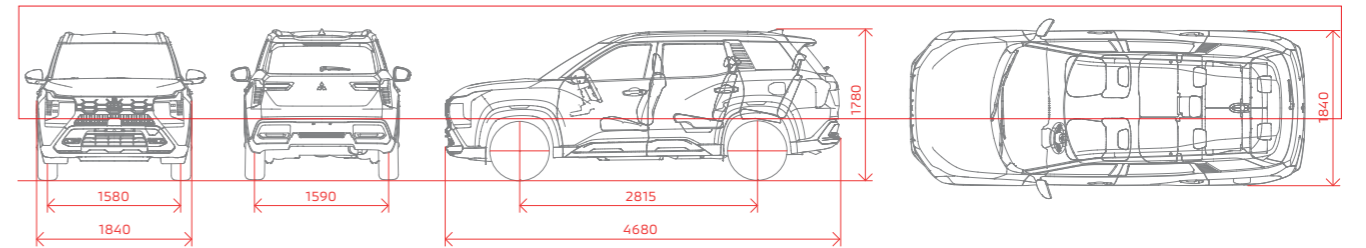

DIMENSIONAL VIEWS

All measurements in millimetres

Note: Some equipment may vary by market. Please consult your local MITSUBISHI MOTORS Diamond Motors for details. ملاحظة: قد تختلف بعض التجهيزات حسب السوق. لمزيد من المعلومات يرجى التواصل مع أقرب صالة عرض مينيوسبيشي موتورز دياموند موتورز.