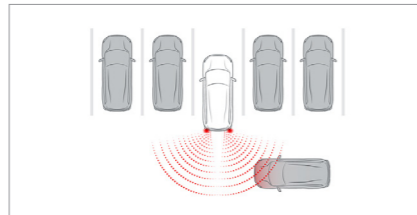

Rear Cross Traffic Alert [RCTA]
Helps detect and alert you to vehicles approaching from the side when reversing.

نظام التحذير من حركة المرور الخلفية (RCTA) يرصد المركبات القادمة من الجانبين أثناء الرجوع للخلف.