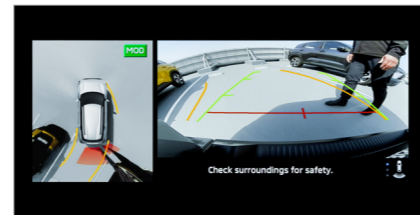

### جنوط رياضية مقاس 18 بوصة

تصميم يجمع بين الأداء والشكل الرياضي، لتعزيز الثبات والمظهر القوي.

**Blind Spot Warning [BSW]**  
Warns when a vehicle is in your blind spot, helping make lane changes safer.

نظام التحذير من النقطة العمياء (BSW) ينبهك بوجود مركبات في المناطق غير المرئية.

**Rear Cross Traffic Alert [RCTA]**  
Helps detect and alert you to vehicles approaching from the side when reversing.

نظام التحذير من حركة المرور الخلفية (RCTA) يرصد المركبات القادمة من الجانبين أثناء الرجوع للخلف.

**Multi Around Monitor [MAM]**  
Gives a real-time bird's-eye view using four cameras to support safer parking. Alerts highlight pedestrians in your surroundings.

نظام الرؤية المحيطة (MAM) يوفر رؤية شاملة بزوايا 360 درجة باستخدام عدة كاميرات.